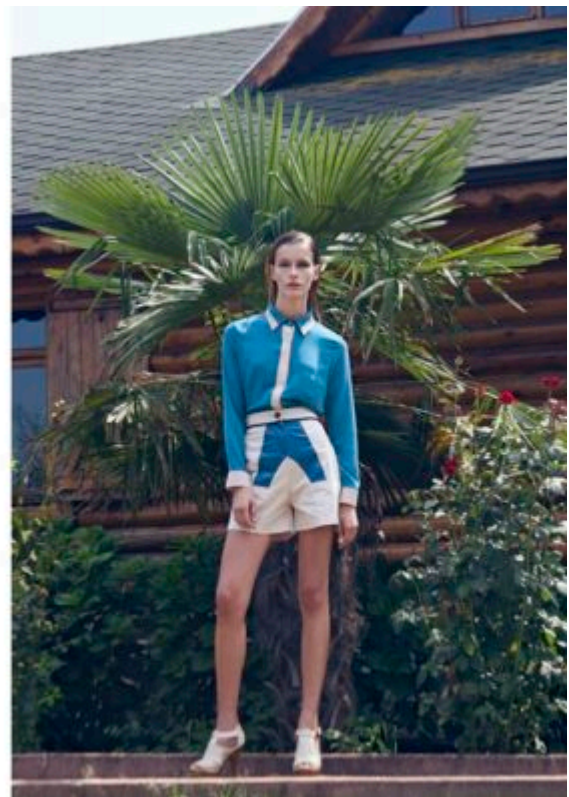

TRUE MODELS

Fidan Martinovic

178 | 89 / 60 / 90 / 38 | BLOND / GREEN