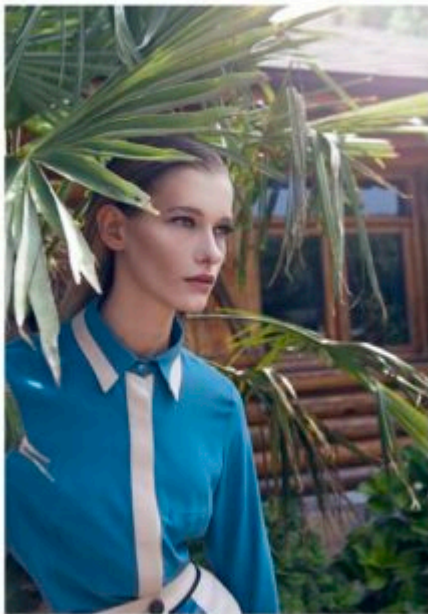

TRUE MODELS

Fidan Martinovic

178 | 89 / 60 / 90 / 38 | BLOND / GREEN